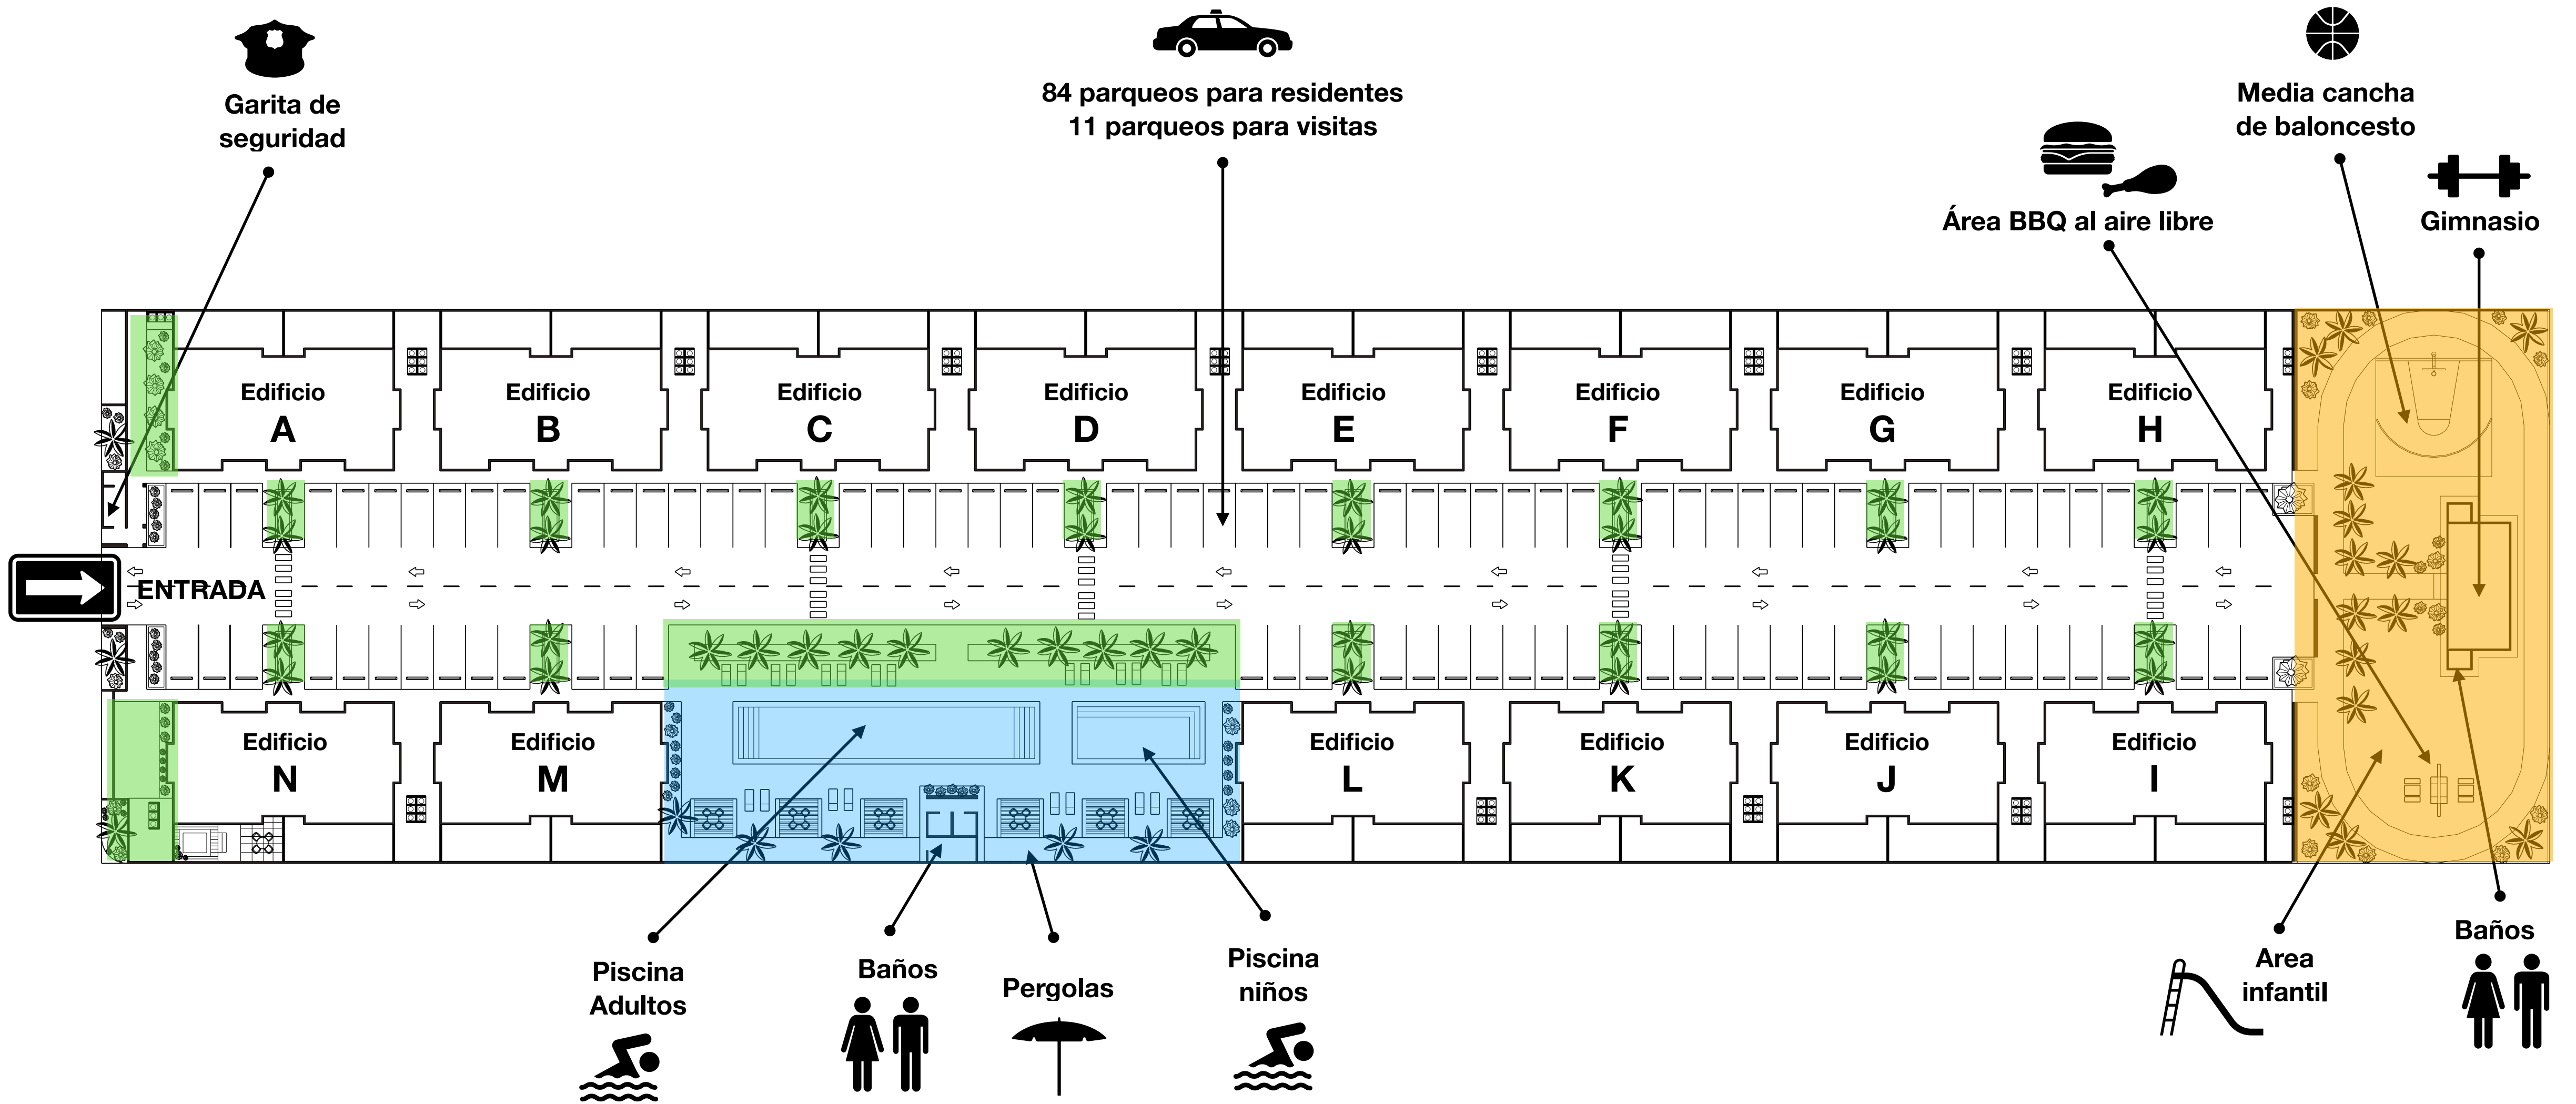

Planta de conjunto

Residencial Palma del Este IV • Pueblo Bávaro

Área deportiva y área verde

Área Piscinas

Jardines

PALMA DEL ESTE IV
PUEBLO BAVARO