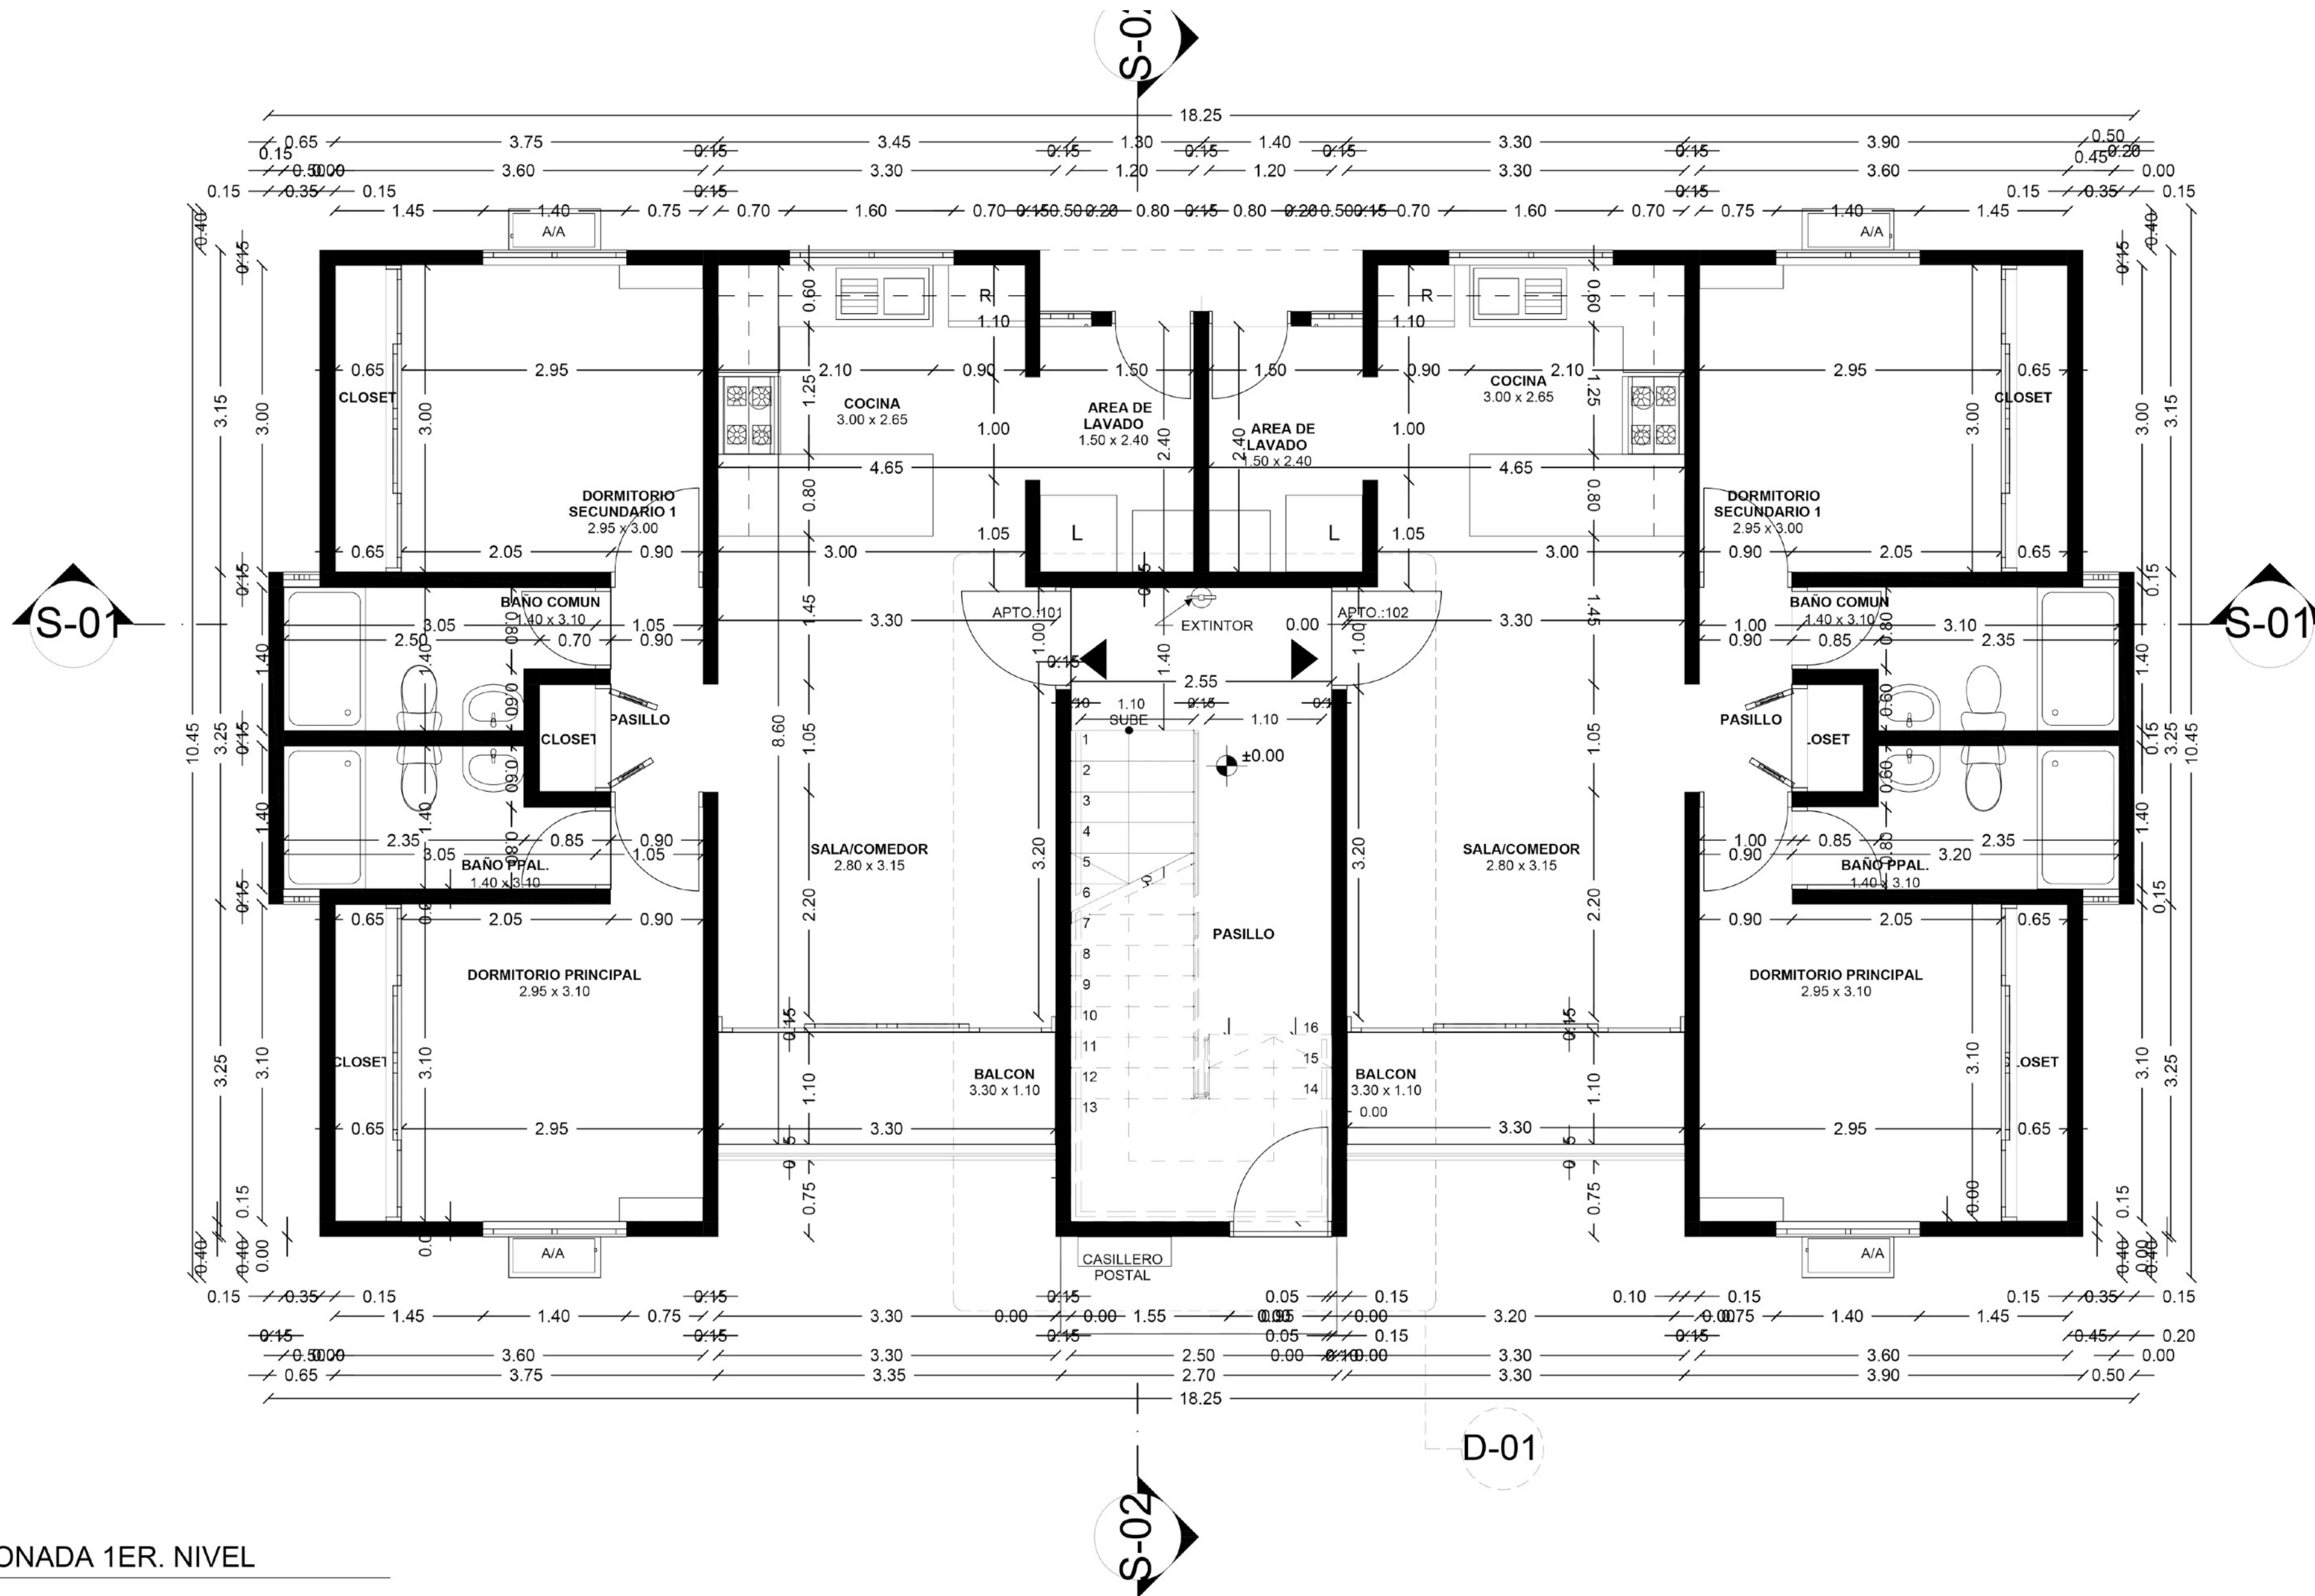

## Descripción del proyecto

Palma del Este IV será un residencial totalmente cerrado construido sobre una superficie de más de 8,000 metros cuadrados y cuenta con 14 edificios de tres niveles con 6 apartamento en cada uno, para un total de 84 unidades de 72 mt<sup>2</sup>.

## Descripción de los apartamentos

El Residencial Palma del Este IV contará con 14 edificios de 6 apartamentos cada uno, para un total de 84 unidades con las siguientes características:

- 72 metros de construcción
- 2 habitaciones ( Habitación principal con baño)
- 2 baños
- Sala / comedor / cocina
- Área para lavadora / secadora
- Balcon
- Un parqueo por apartamento
- Los apartamentos del 3er nivel tiene terraza privada de 45 mt<sup>2</sup>
- Los apartamentos del 1er piso tiene patio privado de 24 mt<sup>2</sup>

-01

2.

PLANTA DIMENSIONADA 1ER. NIVEL

ESCALA: 1:50