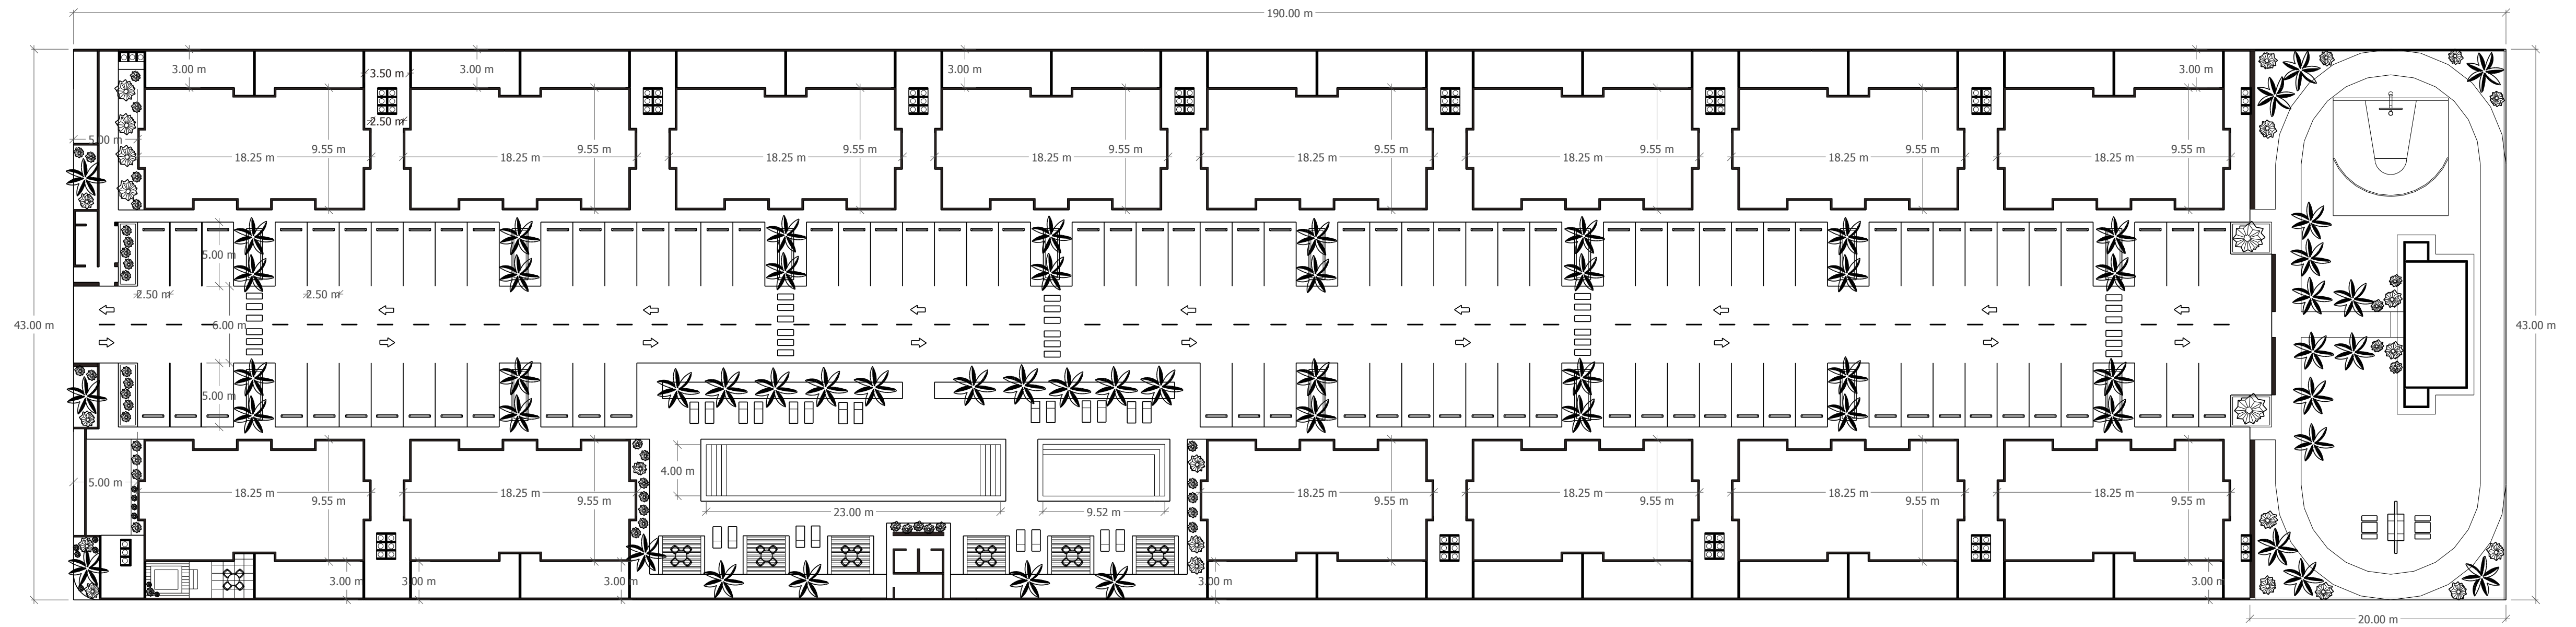

Planta de conjunto

Residencial Palma del Este IV • Pueblo Bávaro