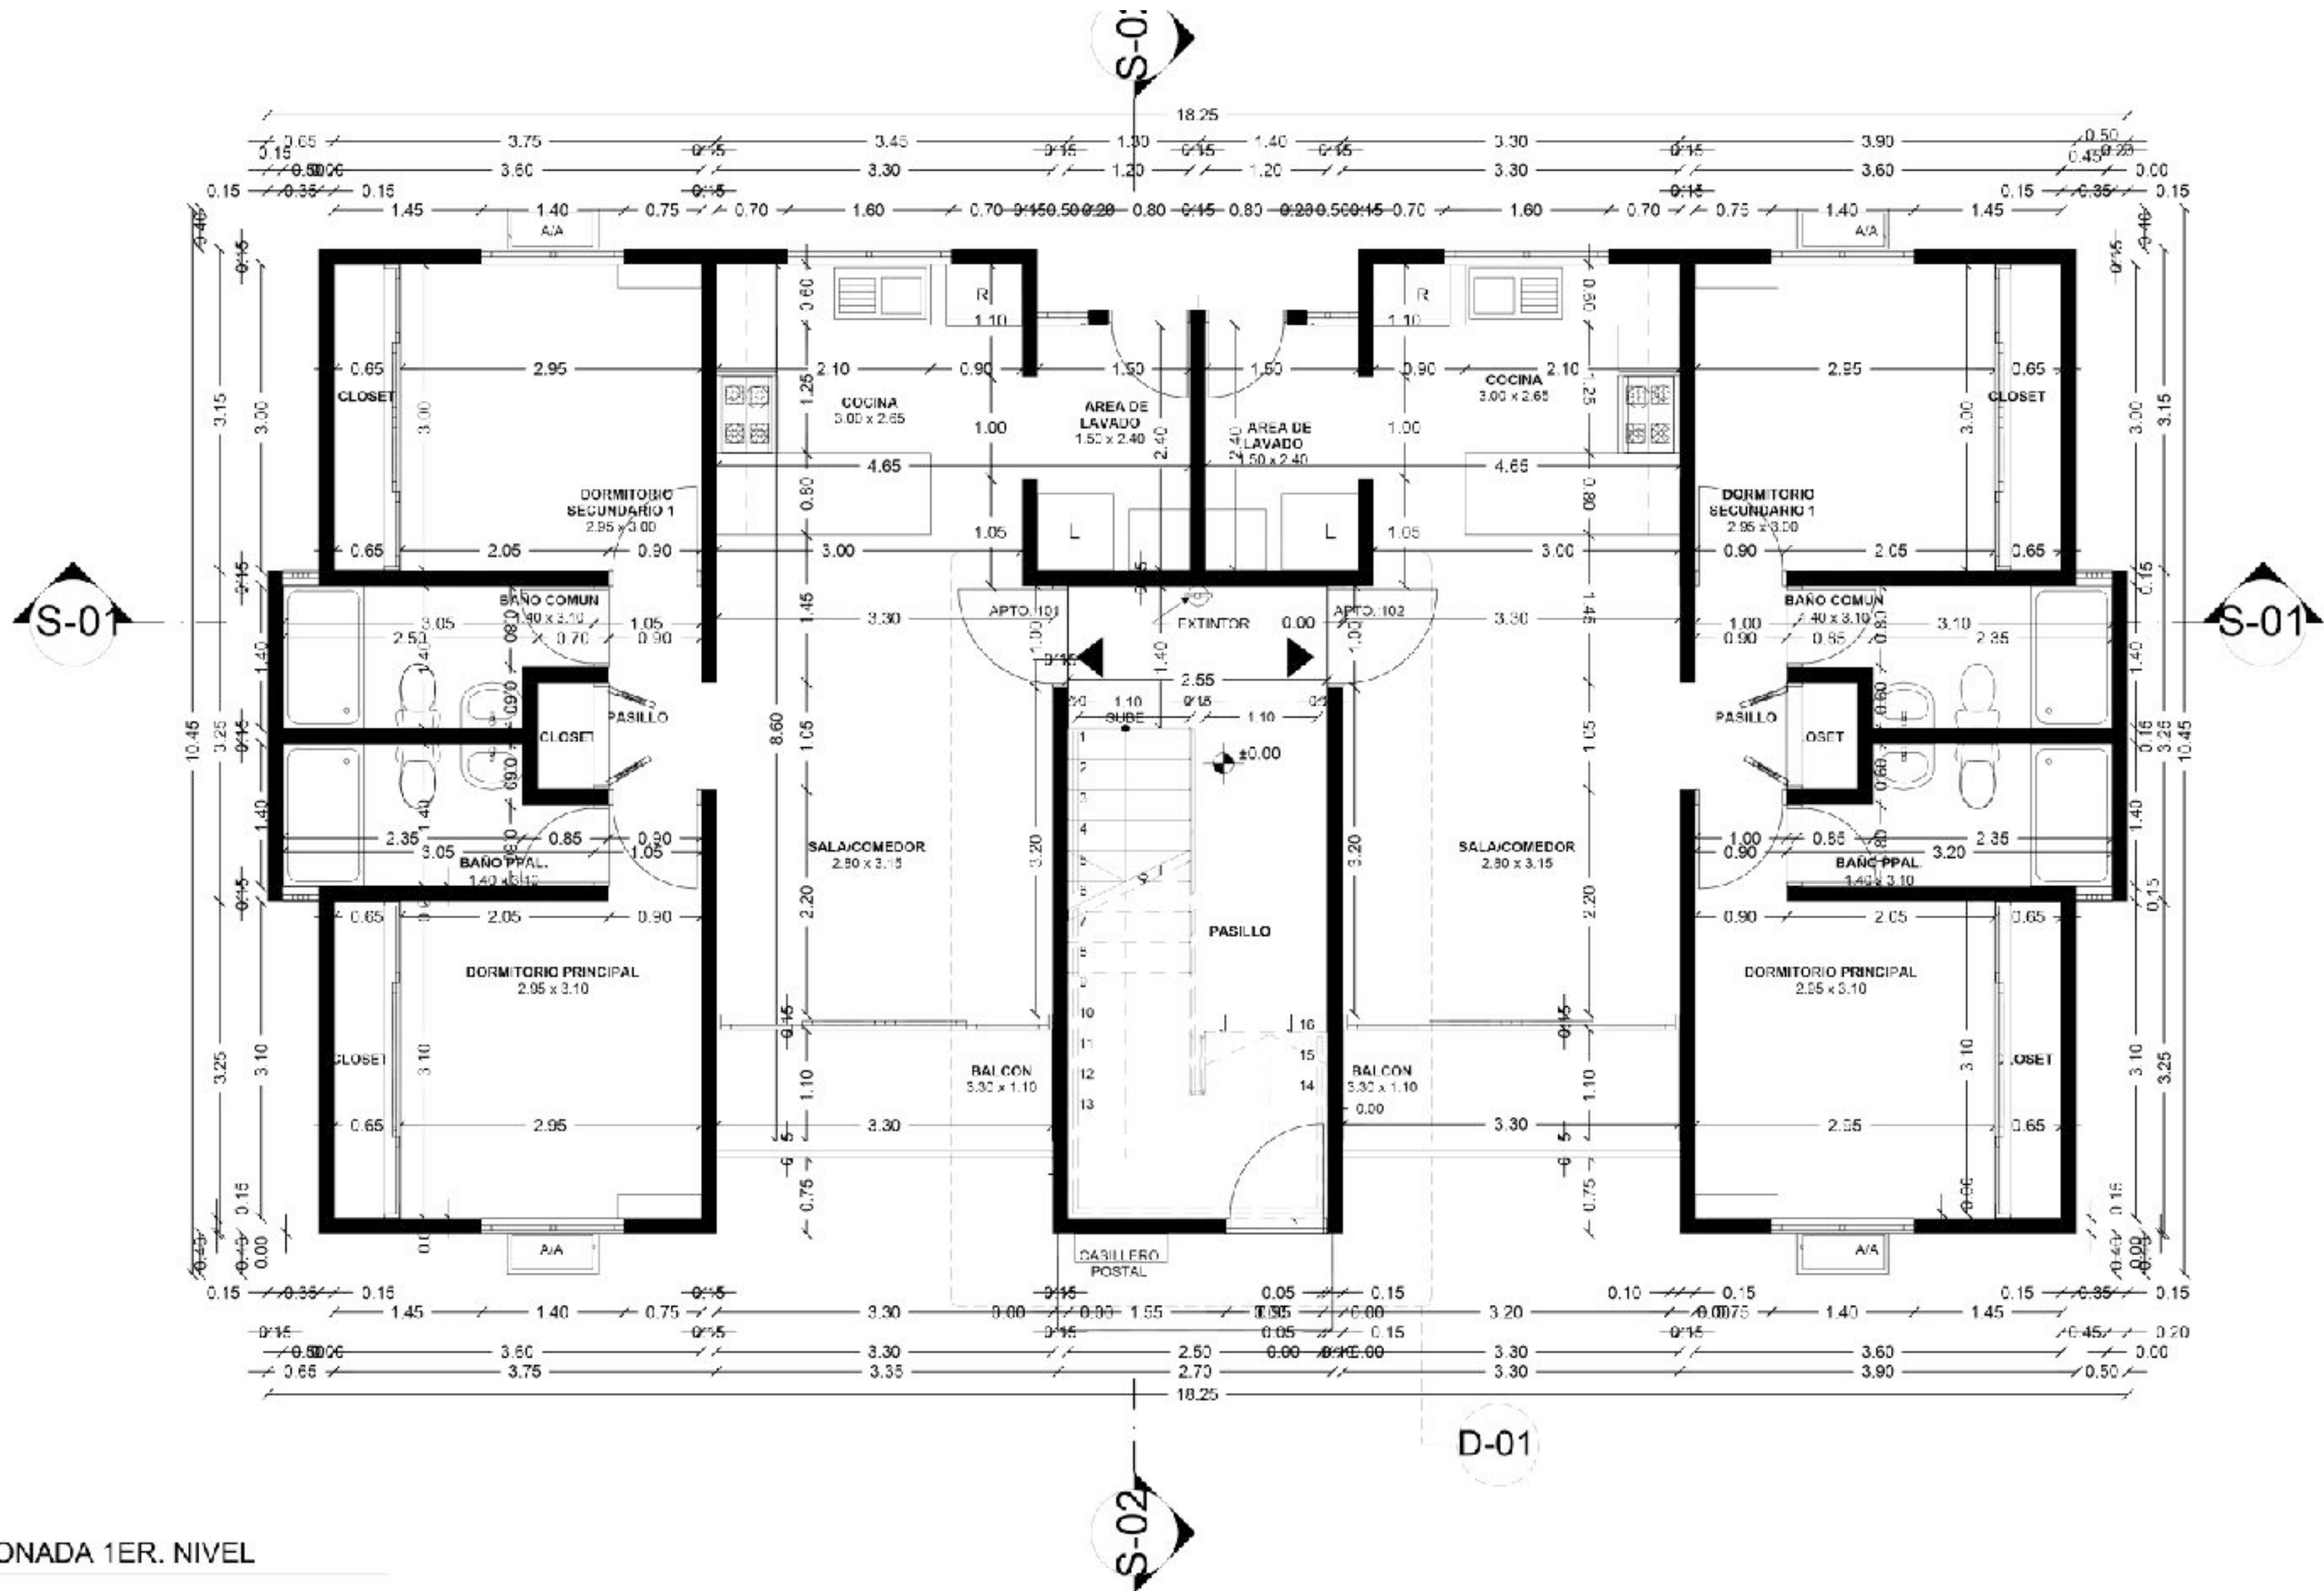

Proyecto

Residencial Palma del Este IV • Pueblo Bávaro

Constructora Casa Lever S.R.L.

palmadeleste@gmail.com

**PALMA
DEL ESTE IV**
PUEBLO BAVARO

**PALMA
DEL ESTE IV**
PUEBLO BAVARO

Descripción del proyecto

Palma del Este IV será un residencial totalmente cerrado construido sobre una superficie de más de 8,000 metros cuadrados y cuenta con 14 edificios de tres niveles con 6 apartamento en cada uno, para un total de 84 unidades de 72 mt².

Jardines

PALMA DEL ESTE IV
PUEBLO BAVARO

Descripción de los apartamentos

El Residencial Palma del Este IV contará con 14 edificios de 6 apartamentos cada uno, para un total de 84 unidades con las siguientes características:

- 72 metros de construcción
- 2 habitaciones (Habitación principal con baño)
- 2 baños
- Sala / comedor / cocina
- Área para lavadora / secadora
- Balcon
- Un parqueo por apartamento
- Los apartamentos del 3er nivel tiene terraza privada de 45 mt²
- Los apartamentos del 1er piso tiene patio privado de 24 mt²

-01

2

PLANTA DIMENSIONADA 1ER. NIVEL

ESCALA: 1:50

Proyecto

Residencial Palma del Este IV • Pueblo Bávaro

Constructora Casa Lever S.R.L.