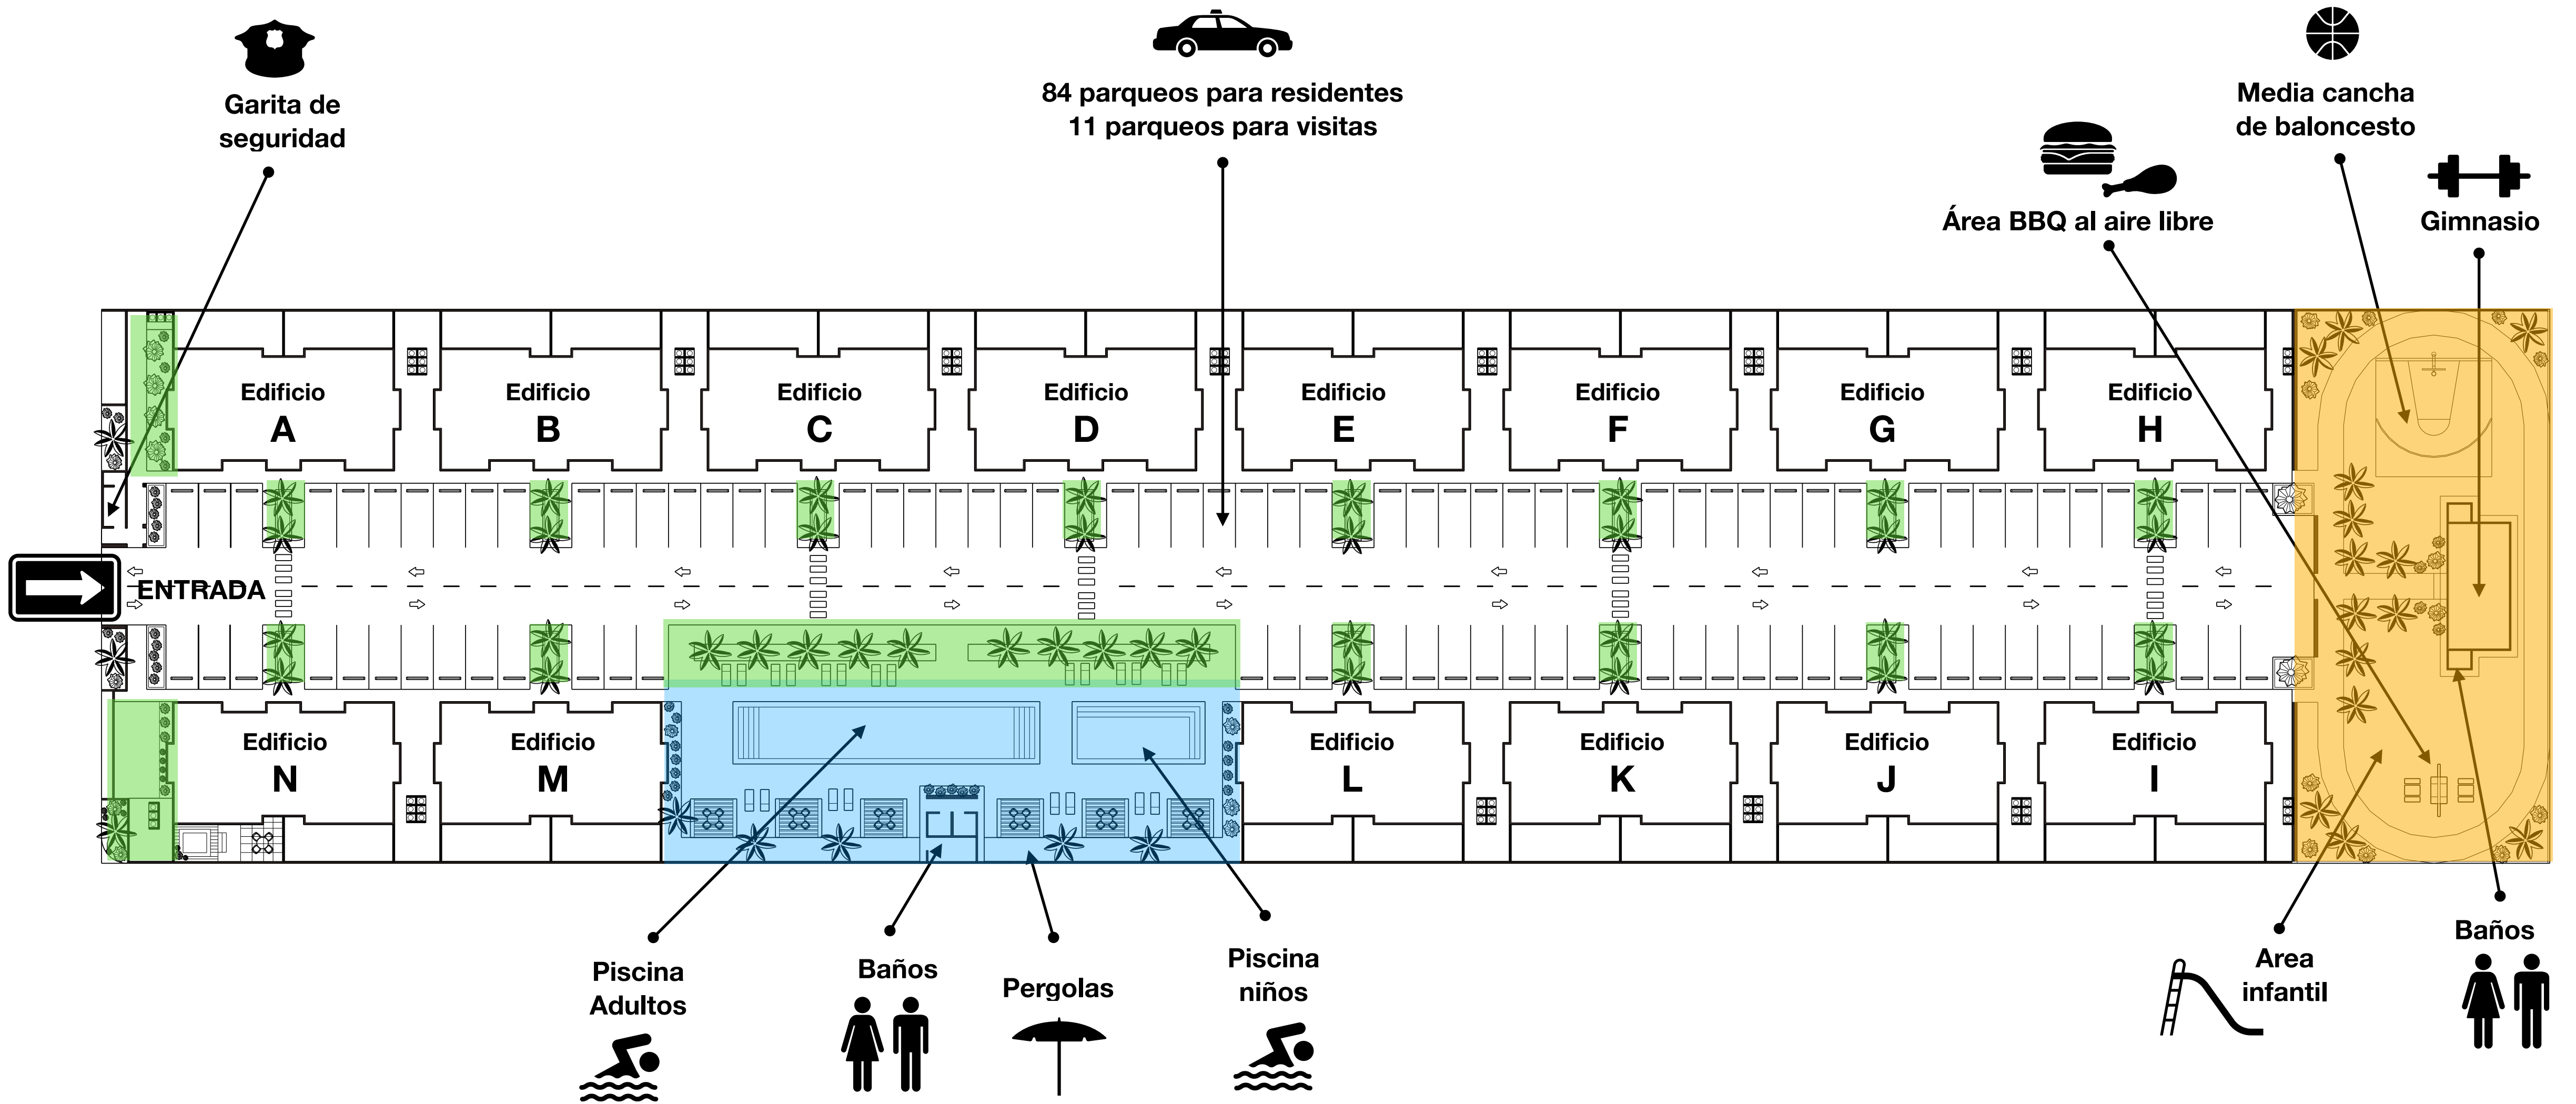

Proyecto

Residencial Palma del Este IV • Pueblo Bávaro

Constructora Casa Lever S.R.L.

palmadeleste@gmail.com

**PALMA
DEL ESTE IV**
PUEBLO BAVARO

**PALMA
DEL ESTE IV**
PUEBLO BAVARO

Descripción del proyecto

Palma del Este IV será un residencial totalmente cerrado construido sobre una superficie de más de 8,000 metros cuadrados y cuenta con 14 edificios de tres niveles con 6 apartamento en cada uno, para un total de 84 unidades de 72 mt².

**PALMA
DEL ESTE IV**
PUEBLO BAVARO

Planta de conjunto

Residencial Palma del Este IV • Pueblo Bávaro

Planta de conjunto

Residencial Palma del Este IV • Pueblo Bávaro

Área deportiva y área verde

Área Piscinas

- 72 metros de construcción
- 2 habitaciones (Habitación principal con baño)
- 2 baños
- Sala / comedor / cocina
- Área para lavadora / secadora
- Balcon
- Un parqueo por apartamento
- Los apartamentos del 3er nivel tiene terraza privada de 45 mt²
- Los apartamentos del 1er piso tiene patio privado de 24 mt²