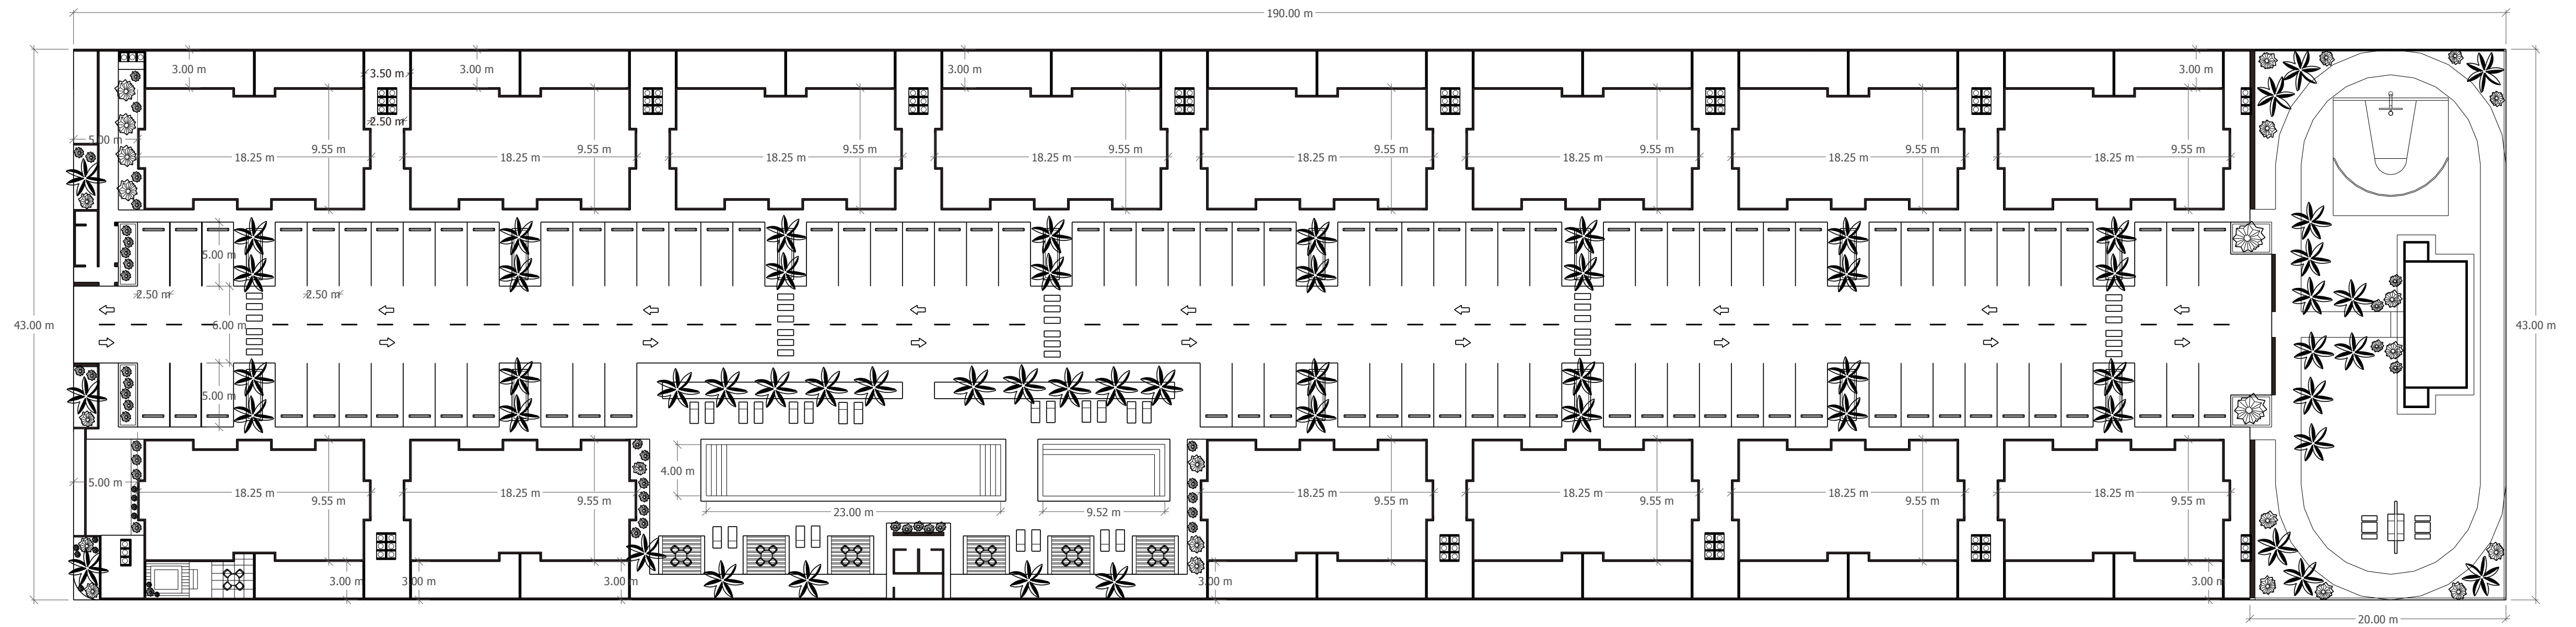

Proyecto

Residencial Palma del Este IV • Pueblo Bávaro

Constructora Casa Lever S.R.L.

palmadeleste@gmail.com

**PALMA
DEL ESTE IV**
PUEBLO BAVARO

**PALMA
DEL ESTE IV**
PUEBLO BAVARO

Descripción del proyecto

Palma del Este IV será un residencial totalmente cerrado construido sobre una superficie de más de 8,000 metros cuadrados y cuenta con 14 edificios de tres niveles con 6 apartamento en cada uno, para un total de 84 unidades de 72 mt².

El proyecto contará con una amplia área social que incluye una piscina para adultos, piscina para niños, gazebos, baños y jardines.

También incluye un área deportiva y recreativa de más de 850 metros cuadrados con un gimnasio totalmente equipado (maquinas caminadoras, elípticas y de pesas), media cancha de baloncesto, jardines y área de BBQ al aire libre. Todo el entorno estará rodeado por amplios jardines con grama y palmeras.

**PALMA
DEL ESTE IV**
PUEBLO BAVARO

Planta de conjunto

Residencial Palma del Este IV • Pueblo Bávaro

Planta de conjunto

Residencial Palma del Este IV • Pueblo Bávaro

Área deportiva y área verde

Área Piscinas

- 72 metros de construcción
- 2 habitaciones (Habitación principal con baño)
- 2 baños
- Sala / comedor / cocina
- Área para lavadora / secadora
- Balcon
- Un parqueo por apartamento
- Los apartamentos del 3er nivel tiene terraza privada de 45 mt²
- Los apartamentos del 1er piso tiene patio privado de 24 mt²